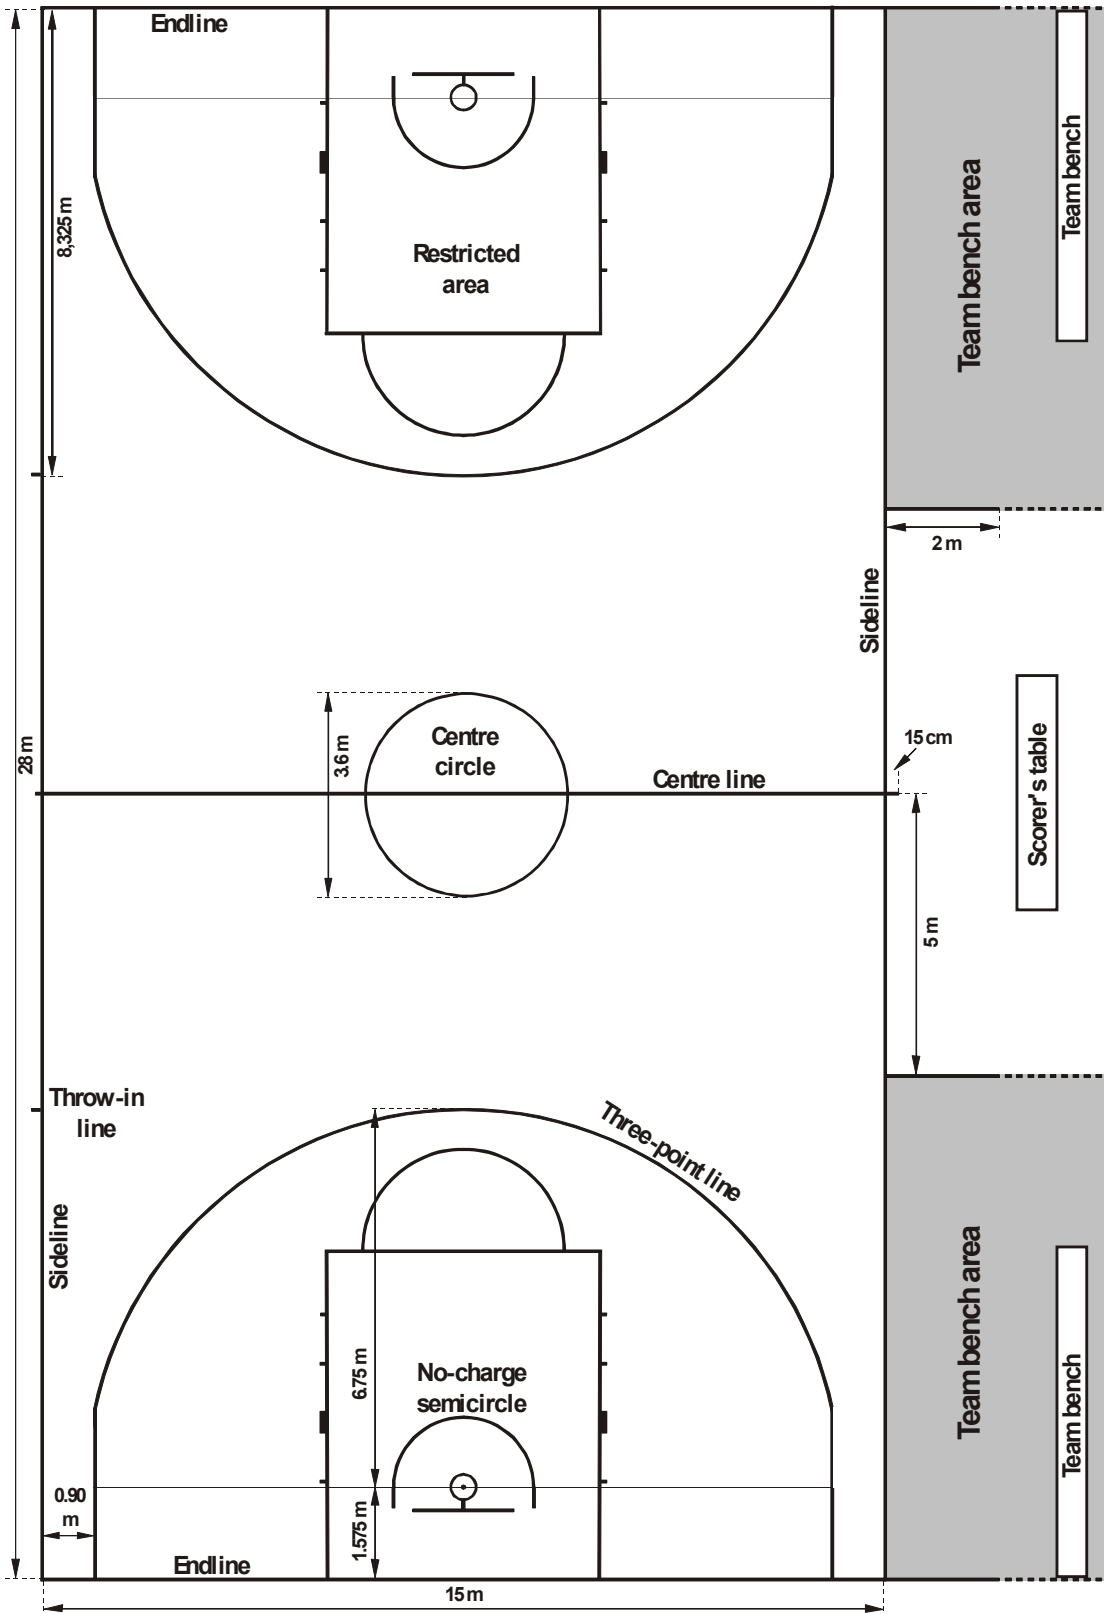

All court lines (black lines on the attached diagram) shall be 0,05 m in width.
 All red and dotted lines are just auxiliary lines that indicate correct measures.

A3 1:100

Die neuen Abmessungen des Basketballfeldes (Stand Januar 2009)

Abbildung 1: Neue Abmessungen des Spielfeldes

Abbildung 2: Neue Abmessungen des Zonenbereichs

Alle Linien sollten gleichfarbig und 5 cm breit sein.