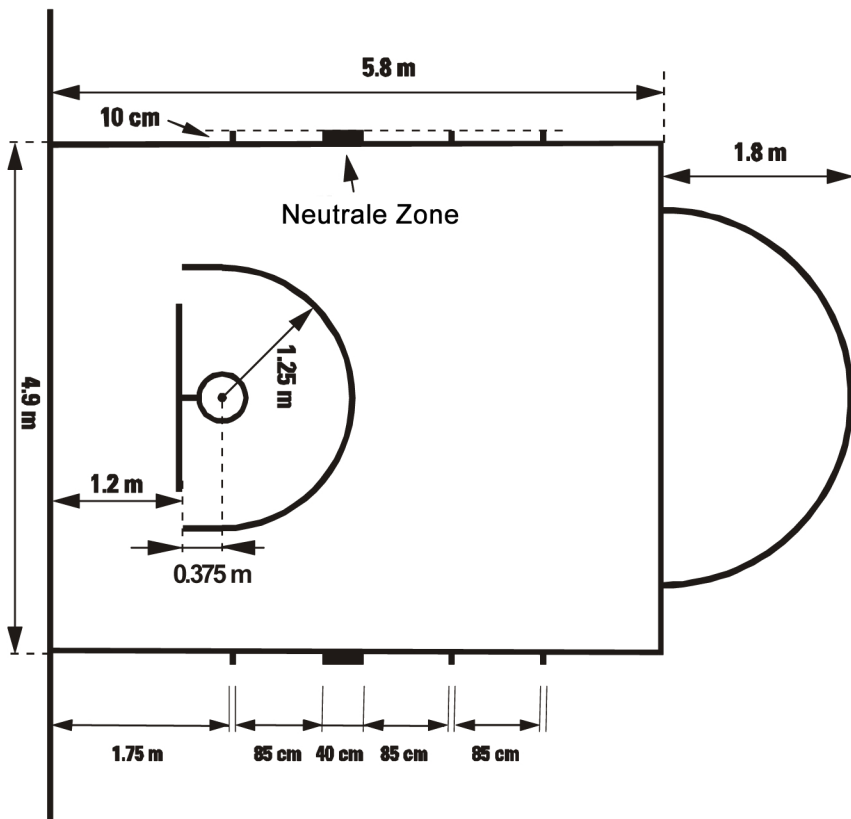

All court lines (black lines on the attached diagram) shall be 0,05 m in width.
 All red and dotted lines are just auxiliary lines that indicate correct measures.

A3 1:100

Die neuen Abmessungen des Basketballfeldes (Stand Januar 2009)

Abbildung 1: Neue Abmessungen des Spielfeldes

Abbildung 2: Neue Abmessungen des Zonenbereichs

Alle Linien sollten gleichfarbig und 5 cm breit sein.