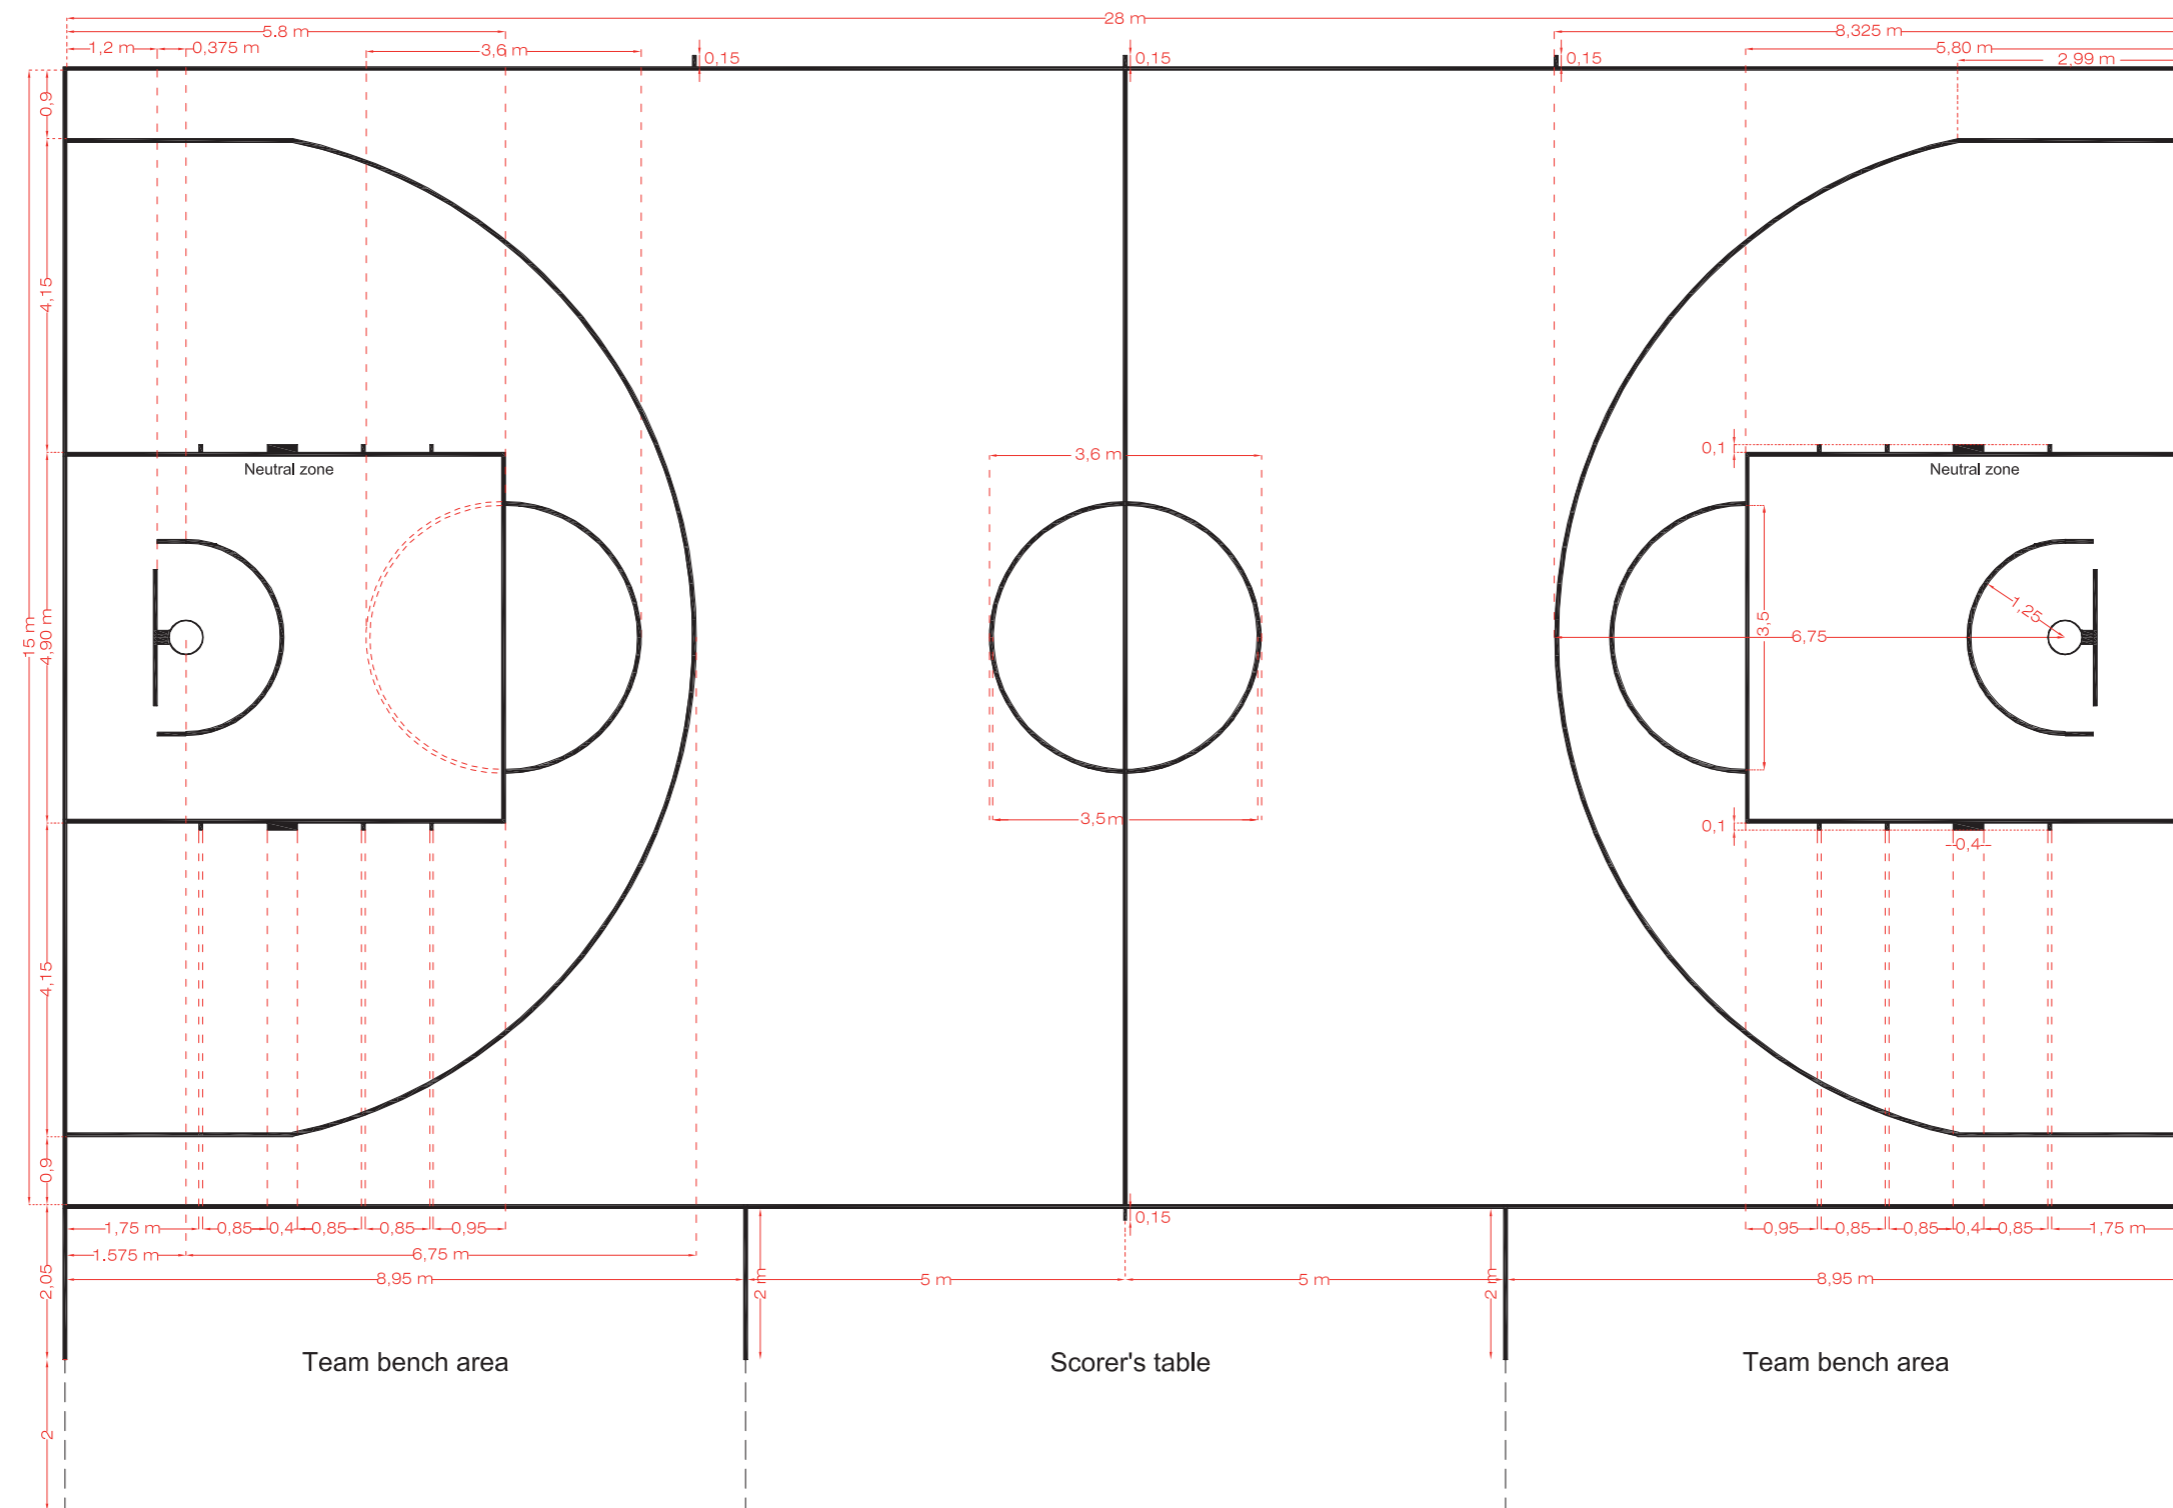

All court lines (black lines on the attached diagram) shall be 0,05 m in width.
 All red and dotted lines are just auxiliary lines that indicate correct measures.

A3 1:100

Die neuen Abmessungen des Basketballfeldes (Stand Januar 2009)

Abbildung 1: Neue Abmessungen des Spielfeldes

Abbildung 2: Neue Abmessungen des Zonenbereichs

Alle Linien sollten gleichfarbig und 5 cm breit sein.