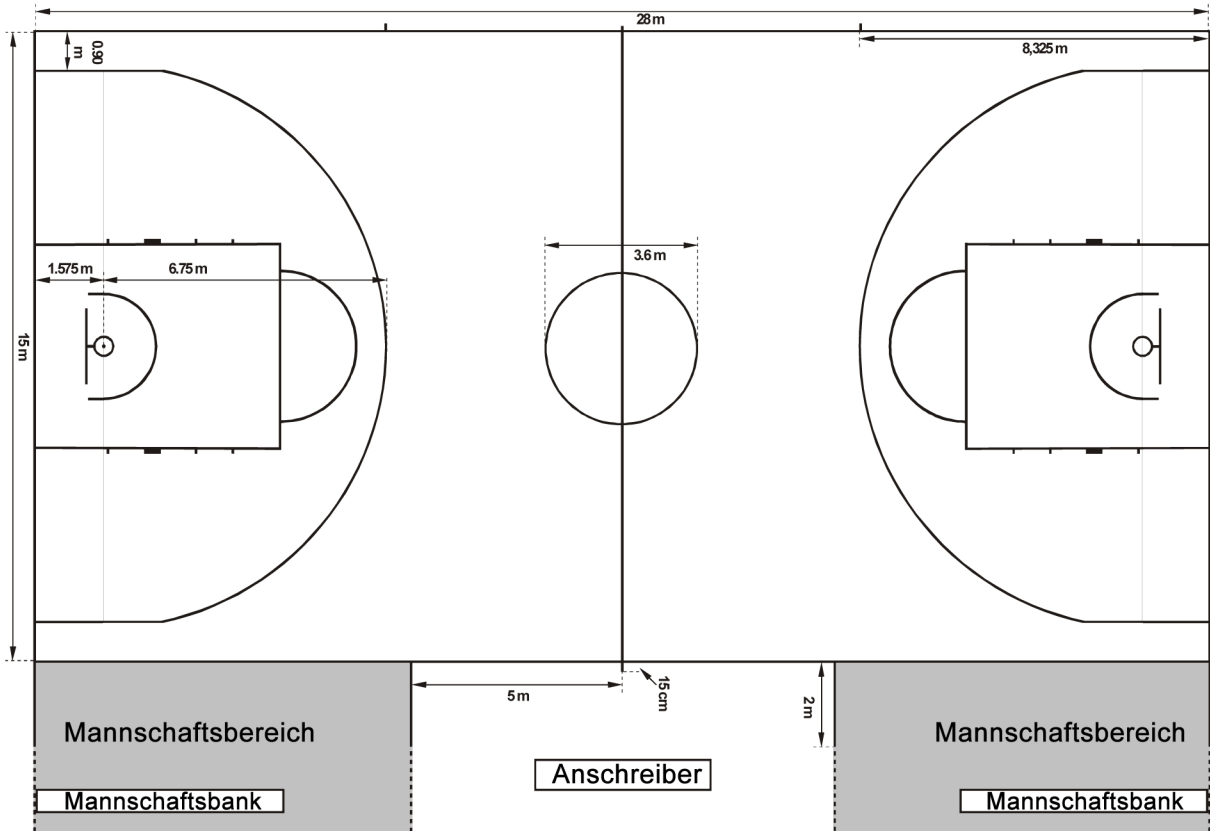

All court lines (black lines on the attached diagram) shall be 0,05 m in width.
 All red and dotted lines are just auxiliary lines that indicate correct measures.

A3 1:100

Die neuen Abmessungen des Basketballfeldes (Stand Januar 2009)

Abbildung 1: Neue Abmessungen des Spielfeldes

Abbildung 2: Neue Abmessungen des Zonenbereichs

Alle Linien sollten gleichfarbig und 5 cm breit sein.