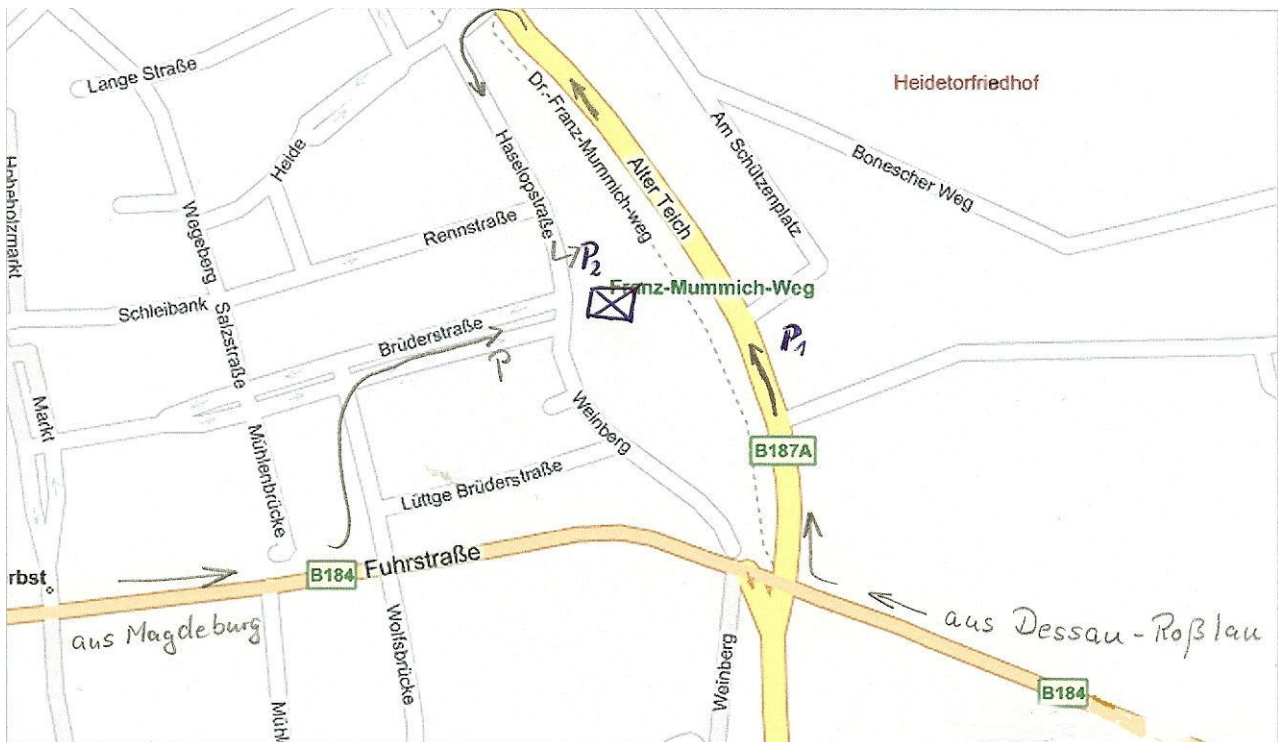

Anreise zum BVSA- Verbandstag

am 25.06.2011

in Zerbst

Tagungsort: Gymnasium Franciscum Zerbst

Weinberg 1

39261 Zerbst

Anfahrt aus Richtung Magdeburg: B184 ... 3. Ampelkreuzung (Fuhrstr./Wolfsbrücke) oder 4. Ampelkreuzung (Fuhrstr./Alter Teich) nach links

Anfahrt aus Richtung Dessau- Roßlau: B184.... 2. Oder 3. Ampelkreuzung nach rechts

Parkmöglichkeiten:

P₁ ... Parkplatz direkt an der B187 A gratis

P₂ ...Parkplatz direkt auf dem Schulhof

P ... Parkmöglichkeiten in der Brüderstraße und Weinberg gratis

Achtung: Der Schulhof ist nicht von der Brüderstraße aus erreichbar.